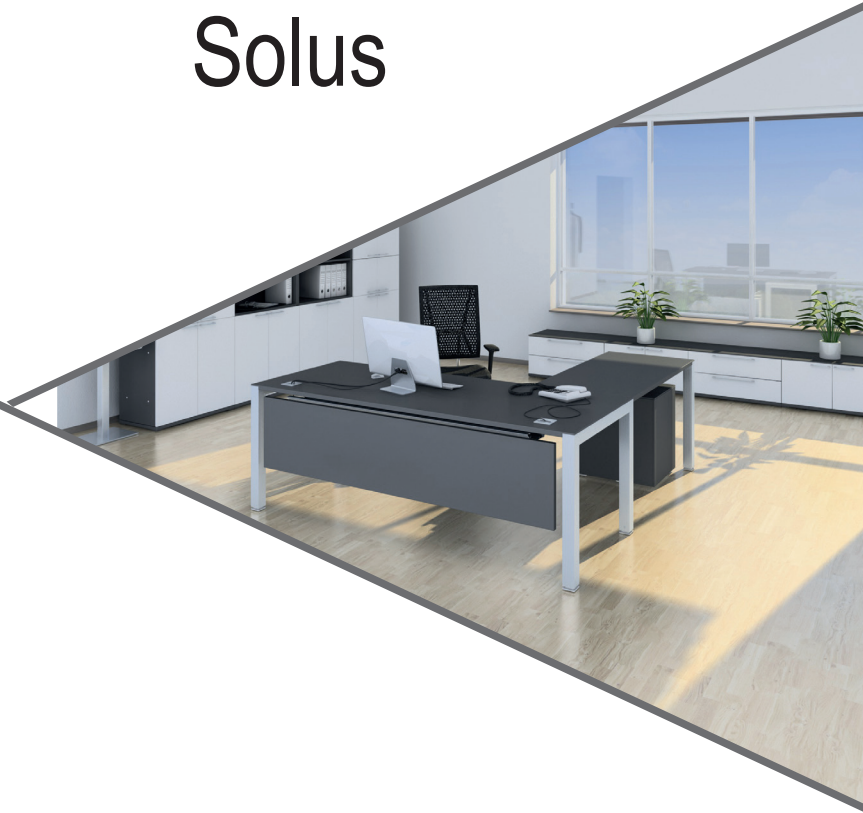

Arbeitsplatzlösung Solus

Schreibtischprogramm Solus:

- Schreibtische mit Alurahmengestell aus Quadratprofil 60 x 60 mm, auf Gehrung gearbeitet
- mit 19 mm Tischplatte
- höheneinstellbar von 720 - 820 mm
- Erweiterbarkeit der Schreibtische mit Ansatz Tisch, Standcontainer, Multicontainer oder mobilem Anstellwagen